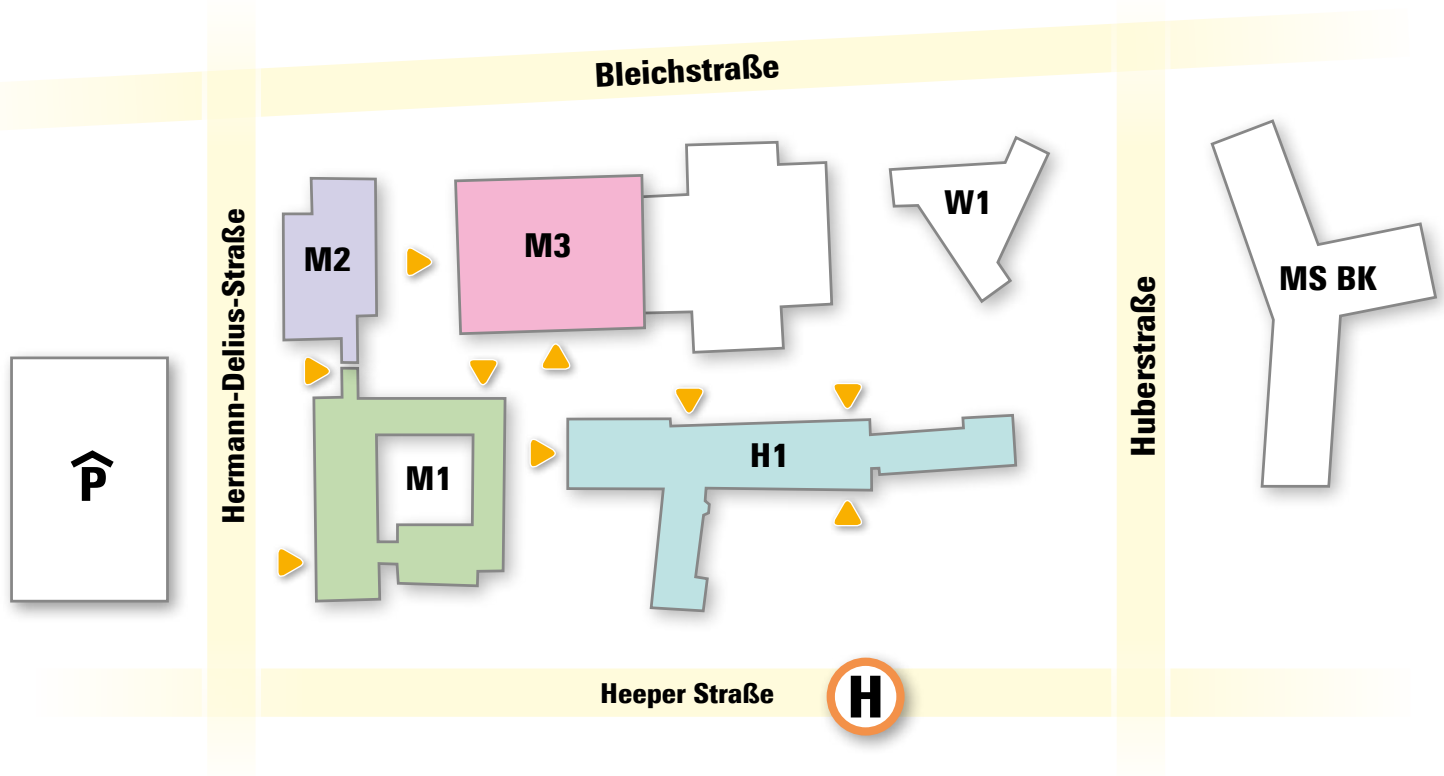

# Startklar!

Bunter als du denkst!

Bielefelder Berufsinformationsbörse 2018

28. September 2018 · 8:00 bis 13:00 Uhr

## Lagepläne

- M 1-3** Carl-Severing-Berufskolleg für Metall- und Elektrotechnik
- H1** Carl-Severing-Berufskolleg für Handwerk und Technik
- W1** Carl-Severing-Berufskolleg für Wirtschaft und Verwaltung
- MS BK** Maria-Stemme-Berufskolleg

## Lagepläne