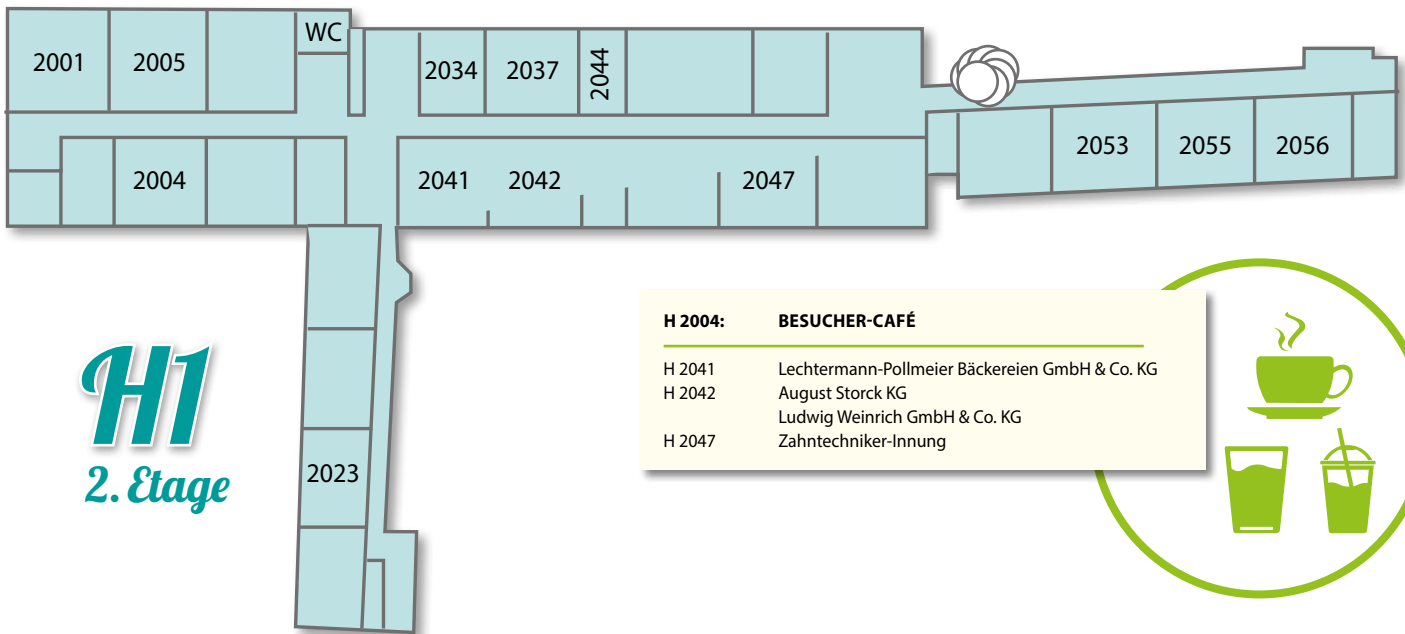

## Lagepläne

**H1**  
1. Etage

Flur West	Industrie- und Handelskammer OWL zu Bielefeld
Flur Ost	Berufskolleg Senne
	Barmer
H 1038	Berufskolleg für Gymnastik
H 1039	Maria-Stemme-Berufskoleig
H 1040	Kreishandwerkerschaft Bielefeld
	Landesbetrieb Straßen NRW
H 1046	Rudolf-Rempel-Berufskolleg
	Heimat Krankenkasse
H 1050	Berufskolleg Halle

# Startklar!

Bunter als du denkst!

Bielefelder Berufsinformationsbörse 2018

28. September 2018 · 8:00 bis 13:00 Uhr

## Lagepläne

**H1**  
2. Etage