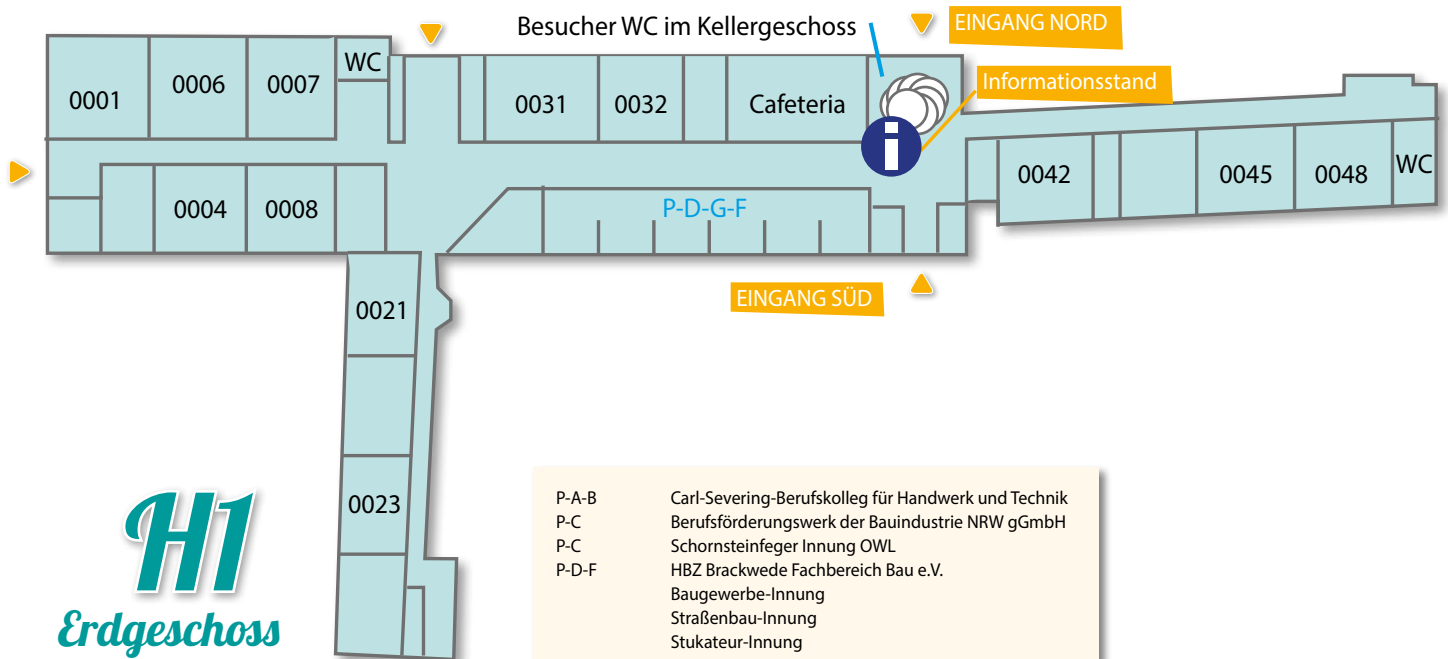

Startklar!

Bunter als du denkst!

Bielefelder Berufsinformationsbörse 2018

28. September 2018 · 8:00 bis 13:00 Uhr

Lagepläne

H1
Erdgeschoss

P-A-B	Carl-Severing-Berufskolleg für Handwerk und Technik
P-C	Berufsförderungswerk der Bauindustrie NRW gGmbH
P-C	Schornsteinfeger Innung OWL
P-D-F	HBZ Brackwede Fachbereich Bau e.V. Baugewerbe-Innung Straßenbau-Innung Stukateur-Innung Zimmerer-Innung
P-G	Maler- und Lackiererinnung

H 0001	Kerschensteiner Berufskolleg
H 0004	Raumausstatter Innung Bielefeld Detmolder Schule für Kosmetik
H 0006	Weroca Kartonagen GmbH & Co. KG
H 0007	Strabag AG
H 0008	Speed-Dating KAUSA
H 0021	Brillux GmbH & Co. KG
H 0023	Theaterimpulse
H 0031	BGW Gemeinnützig Wohnungsbau-Gesellschaft mbH Studierendenwerk Bielefeld -AöR-
H 0032	Landwirtschaftskammer NRW Verband Garten-, Landschafts-, Sportplatzbau NRW e.V.

H 0042 und H 0045	Einführungsveranstaltungen
Foyer	Jugendberufsagentur Bielefeld Verbraucherzentrale NRW AWO OWL e.V. Dachser SE DEHOGA Ostwestfalen e.V.
Eingang Nord-West	KAUSA Servicestelle Bielefeld