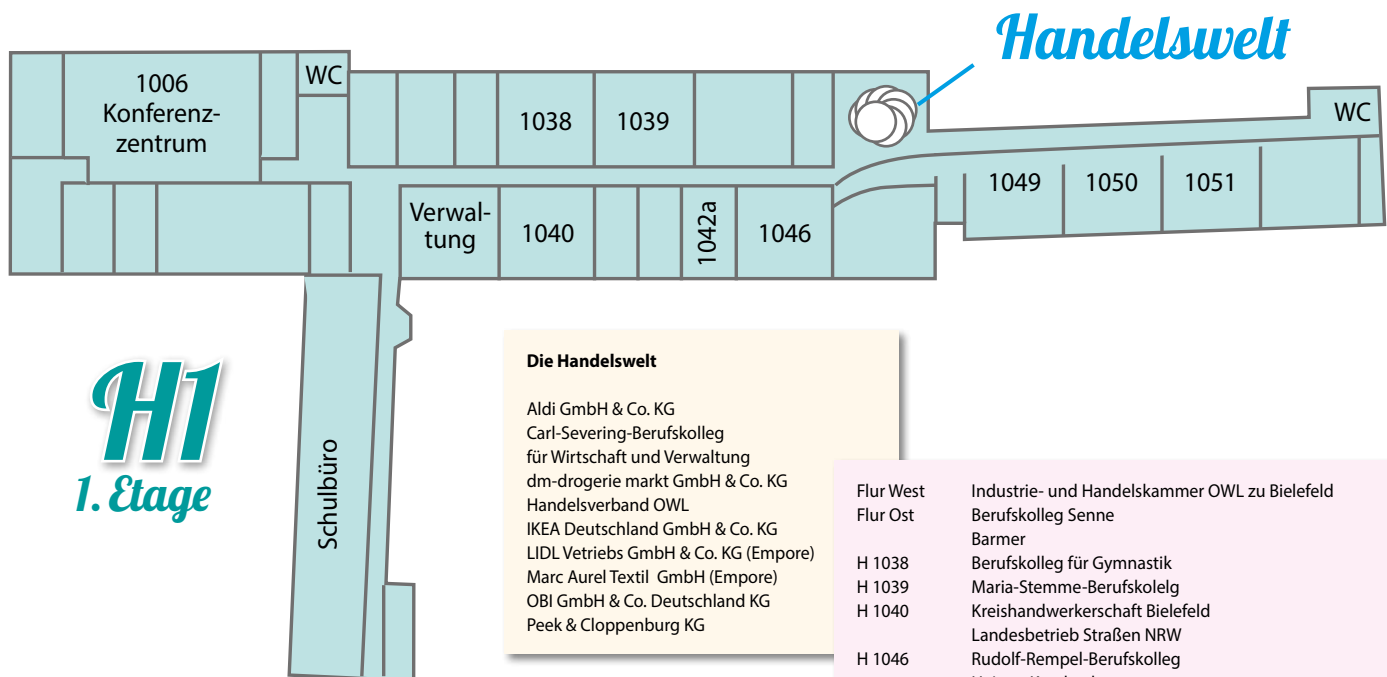

H 0042 und H 0045	Einführungsveranstaltungen
Foyer	Jugendberufsagentur Bielefeld Verbraucherzentrale NRW AWO OWL e.V. Dachser SE DEHOGA Ostwestfalen e.V.
Eingang Nord-West	KAUSA Servicestelle Bielefeld

# Startklar!

Bunter als du denkst!

Bielefelder Berufsinformationsbörse 2018

28. September 2018 · 8:00 bis 13:00 Uhr

## Lagepläne

**H1**  
1. Etage