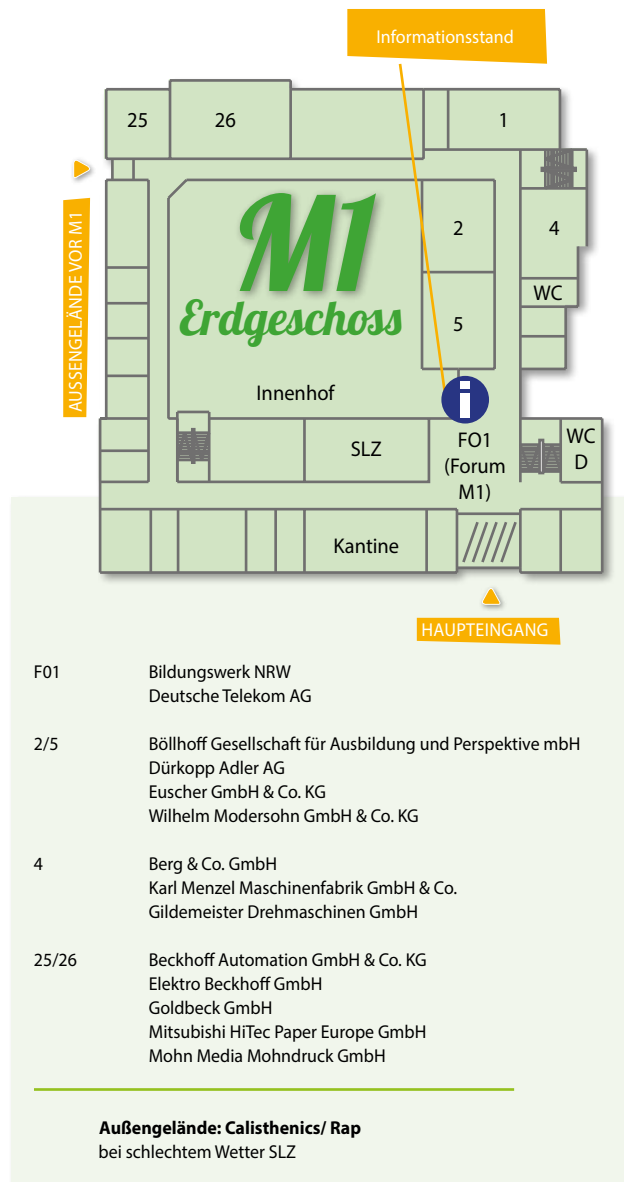

Startklar!

Bunter als du denkst!

Bielefelder Berufsinformationsbörse 2018

28. September 2018 · 8:00 bis 13:00 Uhr

Lagepläne